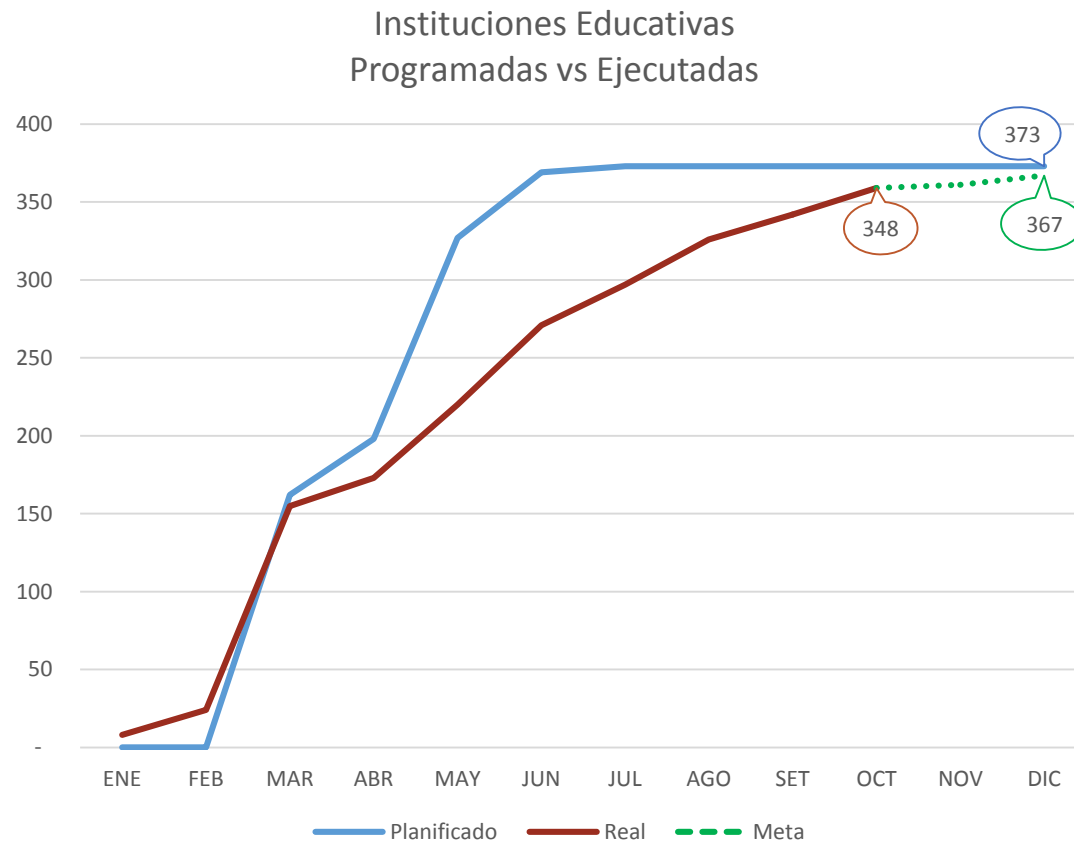

Construcción de Infraestructura Educativa – Plan Lima 2015

- 348 Instituciones Educativas atendidas por Plan Lima
- 66 MM de inversión a la fecha
- 261 mil Alumnos beneficiados
- 773 Aulas Prefabricadas instaladas, 63 demoliciones y 128 acondicionamientos